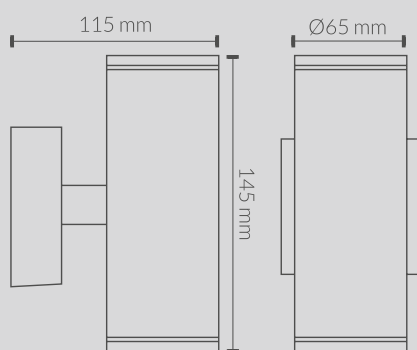

Ficha Técnica

ESPECIFICACIONES TÉCNICAS

Código	870430CW
Bocal	GU10
Potência	2x8w máx.
Material	Aluminio+Vidro
Acabamento	Cinza
Dimensões	115x145x65mm

*Lâmpada não incluída.